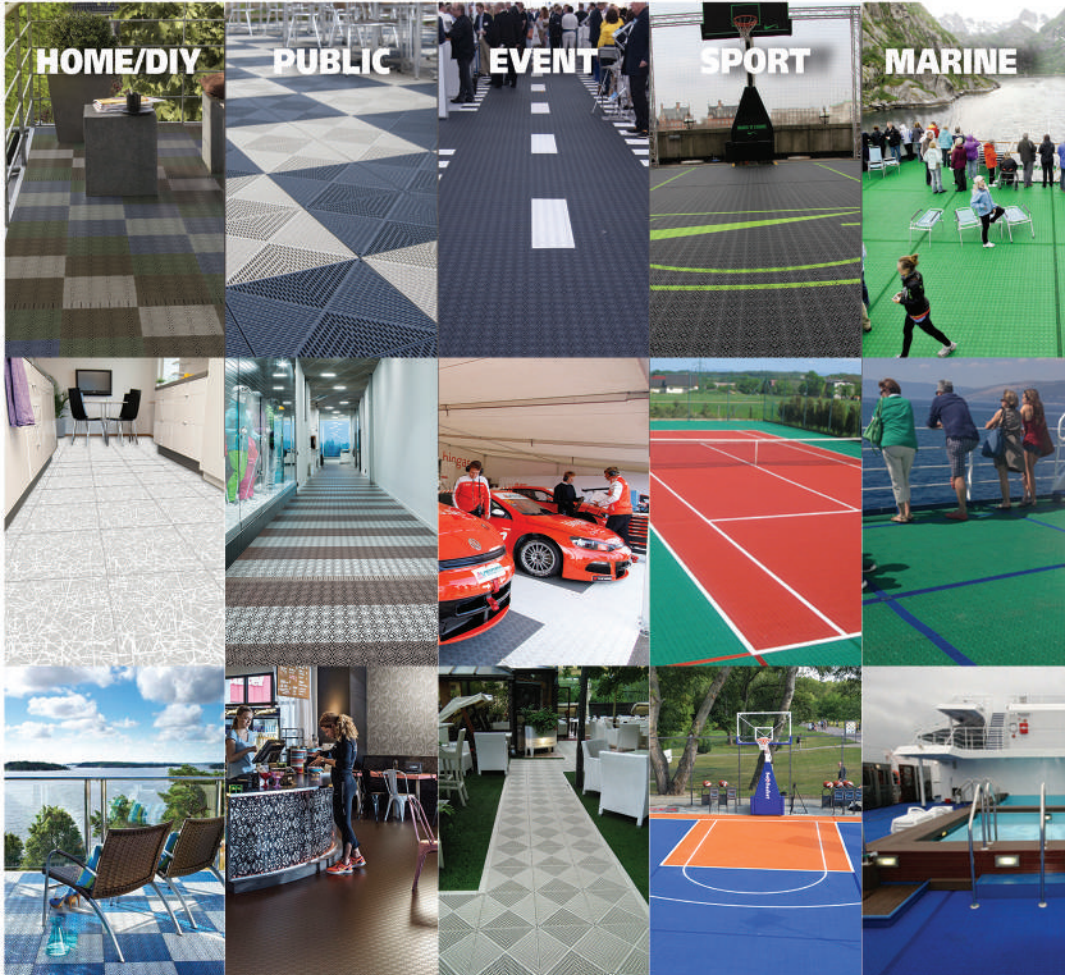

Bergo flooring

- svjetski lider u proizvodnji multifunkcionalnih podloga -

bergo
FLOORING

**WORLD LEADER IN
MULTIFUNCTIONAL
FLOOR TILES**

Bergo proizvodi podne podloge više od 40 godina.

Firma se posvetila samo jednom cilju – da pravi izuzetno dugotrajne multifunkcionalne podloge, atraktivnog izgleda prilagodljivih za sve uslove.

Svenska
Innebandyförbundet

Kada su u pitanju javni i poslovni prostori, **Bergo** podloge imaju veoma široku upotrebu, koriste se za prodajne i izložbene prostore, kancelarije, bazene, ugostiteljske objekte, auto salone, sportske terene, spa centre, u industriji itd.