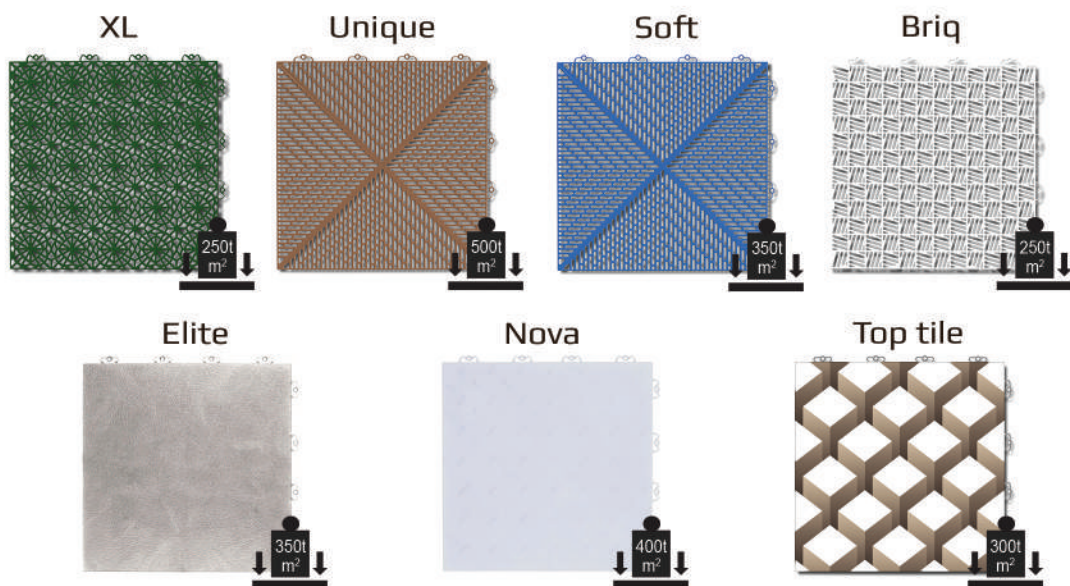

Kada su u pitanju javni i poslovni prostori, **Bergo** podloge imaju veoma široku upotrebu, koriste se za prodajne i izložbene prostore, kancelarije, bazene, ugostiteljske objekte, auto salone, sportske terene, spa centre, u industriji itd.

Bergo podloga je napravljena od Polipropilena. Postavlja se preko postojeće podloge bez ikakvih pričvršćivanja. Bergo podloga rješava mnoge probleme zahvaljujući svojim ventilacionim sposobnostima i fleksibilnom dizajnu. Posebno je pogodna za postavljanje na vlažnim površinama ali i na dotrajalom ili ispucalom betonu i drugim podlogama. **Bergo** podloge su dostupne u više različitih modela i širokom spektru boja.

Sistem 1 (30cm x 30cm)

Sistem 2 (38cm x 38cm)

Pločice su dostupne u širokom spektru boja

Osnovne karakteristike:
 ne kližu se, dugotrajne, lako se održavaju, lako se postavljaju,
 otporne na sve klimatske uslove, odobrene od strane FDA
 (Agencije za lijekove i hranu SAD)