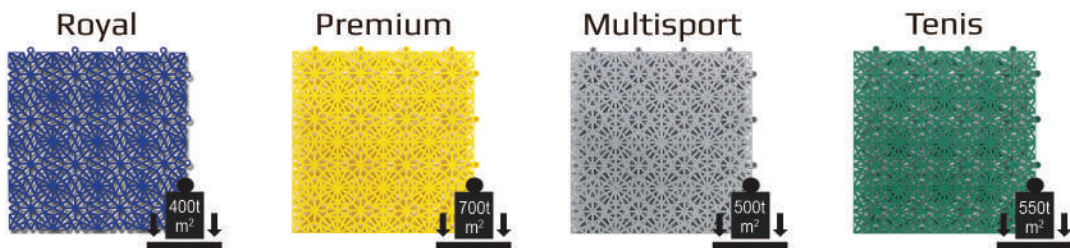

Sistem 1 (30cm x 30cm)

Sistem 2 (38cm x 38cm)

Pločice su dostupne u širokom spektru boja

Osnovne karakteristike:
 ne kližu se, dugotrajne, lako se održavaju, lako se postavljaju,
 otporne na sve klimatske uslove, odobrene od strane FDA
 (Agencije za lijekove i hranu SAD)